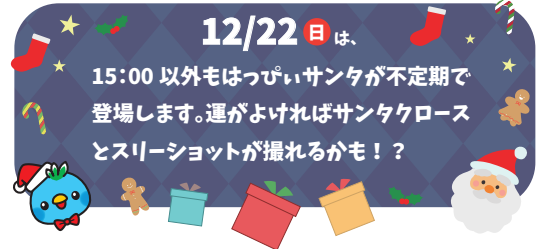

1. イベント会場に行こう！

住所 杉並区阿佐谷南 1-47-11

JR 阿佐ヶ谷駅南口の
パールセンター商店街内

- 会場および近隣に駐輪場・駐車場はございません。
- 小学生以下のお子様ご参加頂く際は、必ず保護者の方が同伴してください。
- 混み合った際にはお待ちいただく場合がありますので時間に余裕を持ってお越しください。

MAP

2. サンタクロースと写真を撮ろう！

※カメラはお持ちください。

サンタクロース登場時間

各回45分程度	13:00	14:00	15:00	16:00
12/21 土				
12/22 日				
	サンタクロース		はっぴいサンタ	

※出演時間や出演者は、予告なく変更になる可能性があります。

イルミネーションを使った
フォトスポットで
一緒に写真を撮ろう！

※写真はイメージです。

3. プレゼントをもらおう！

写真を撮ったらクリスマスプレゼントが
もらえるよ！ ※お一人様おひとつまで

毎日先着
150名様